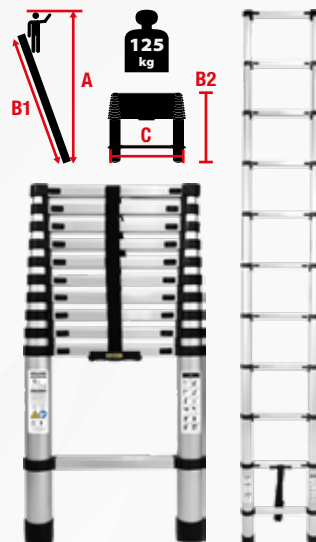

Mlynček na ovocie

Objem násypky: 7 lit.
Rozmery: mlynček 57x20x24 cm
násypka 31x35 cm
211972

72,90 €

Lúpač kukurice

24x31x28 cm, liatina
- používa sa na oddelenie kukuričného
zrna od klasu
211071

37,90 €

Teleskopický rebrík 1x11

A) 4,3 m / B1) 3,2 m / B2) 0,97 m / C) 0,47 m
Konštrukcia: hliník/plast
- automatický uzamykací systém
- praktická rukoväť na prenášanie
- uzamknutie jednotlivých priečok
v požadovanej výške
2510148

99,90 €