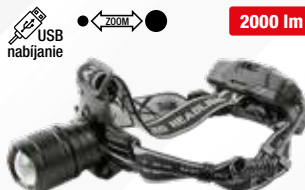

LED čelovka

Akumulátor: 3x2000 mAh
Svietivosť: 100% = 2000 lm / 50% = 1000 lm
Teplota farby: 6500K / Doba svietenia: 2,5 hod.
Materiál: hliník
2171974

17,90 €

Prierez vodiča: 1,5 mm²
Max. záťaž: 3680 W